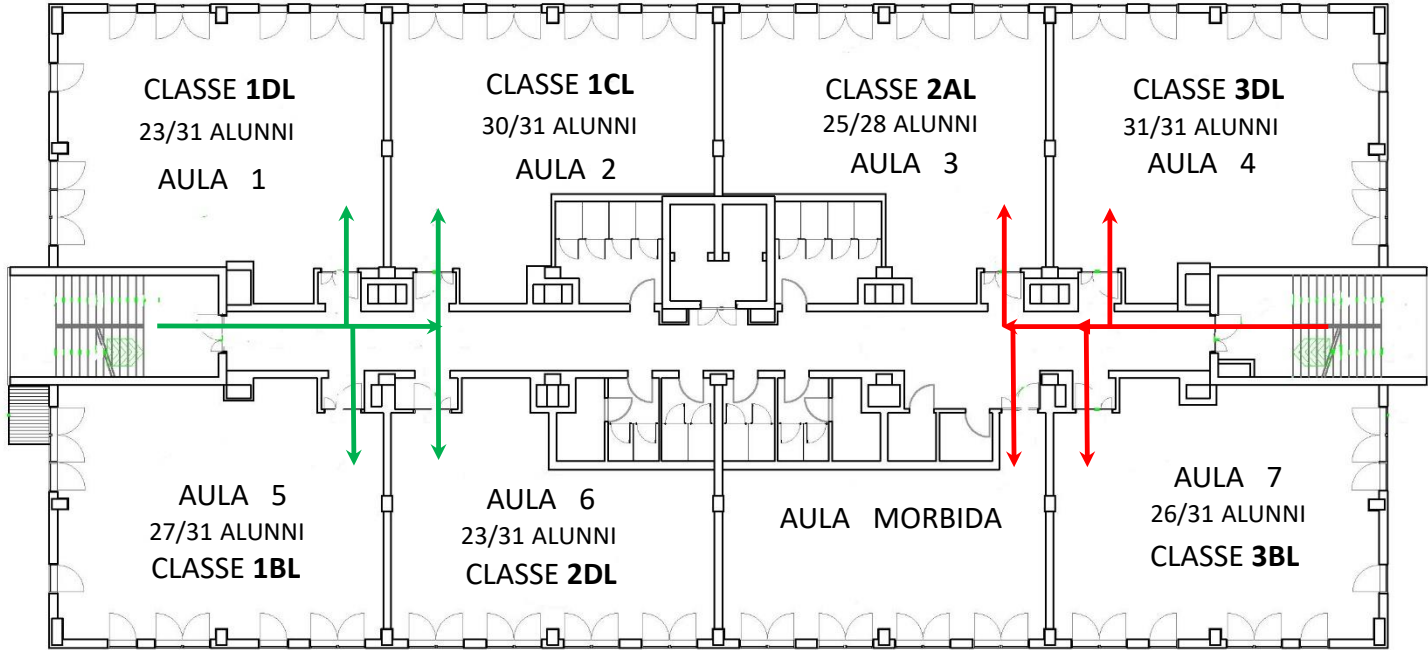

LICEO STATALE "EUGENIO MONTALE"  
 SUCCURSALE, VIA ENRICO MATTEI - PONTEDERA (PI)

LEGENDA	
	INGRESSO 1 ENTRATA PRINCIPALE LATO NESTI
	INGRESSO 2 ENTRATA POSTERIORE LATO BAR

INGRESSO 1 ENTRATA PRINCIPALE

INGRESSO 2 ENTRATA POSTERIORE LATO BAR

PIANO TERZO

LICEO STATALE "EUGENIO MONTALE"  
 SUCCURSALE, VIA ENRICO MATTEI - PONTEDERA (PI)

LEGENDA	
	INGRESSO 1 ENTRATA PRINCIPALE LATO NESTI
	INGRESSO 2 ENTRATA POSTERIORE LATO BAR

INGRESSO 1 ENTRATA PRINCIPALE

INGRESSO 2 ENTRATA POSTERIORE LATO BAR

PIANO QUARTO

LICEO STATALE "EUGENIO MONTALE"  
 SUCCURSALE, VIA ENRICO MATTEI - PONTEDERA (PI)

LEGENDA	
	INGRESSO 1 ENTRATA PRINCIPALE LATO NESTI
	INGRESSO 2 ENTRATA POSTERIORE LATO BAR

INGRESSO 1 ENTRATA PRINCIPALE

INGRESSO 2 ENTRATA POSTERIORE LATO BAR

PIANO QUINTO