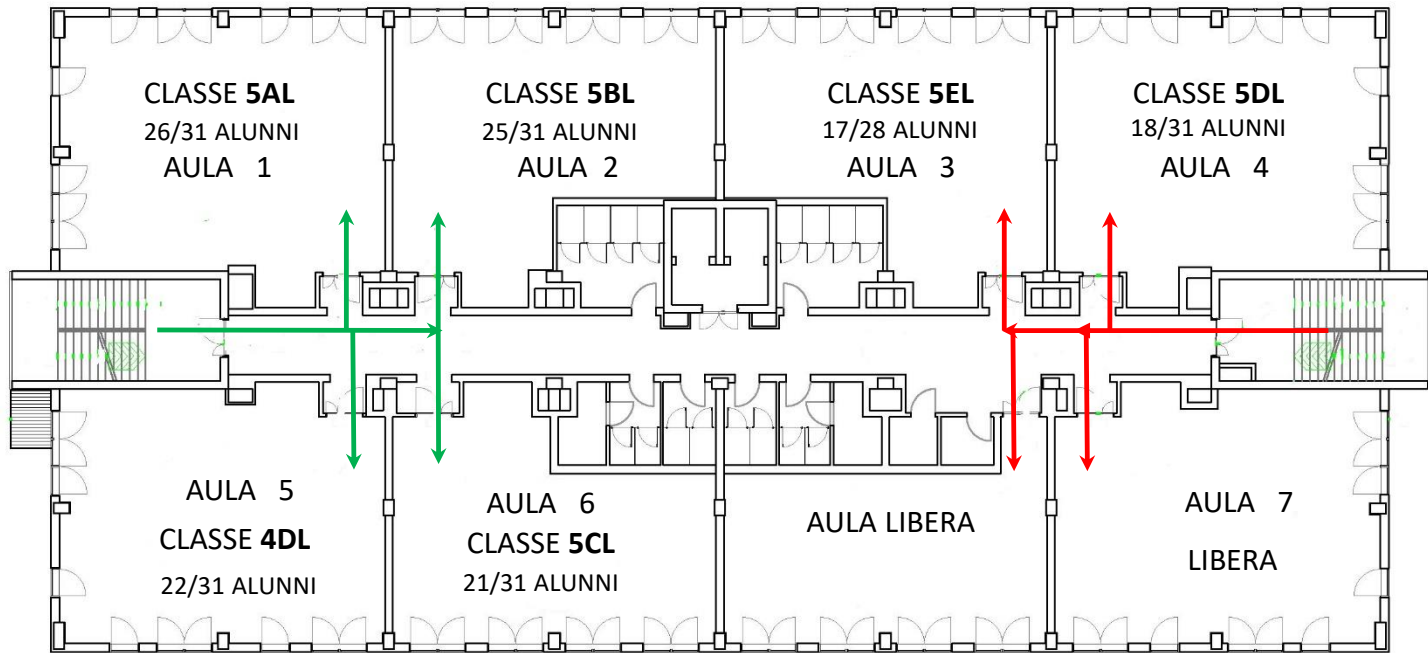

LICEO STATALE "EUGENIO MONTALE"  
 SUCCURSALE, VIA ENRICO MATTEI - PONTEDERA (PI)

LEGENDA	
	INGRESSO 1 ENTRATA PRINCIPALE LATO NESTI
	INGRESSO 2 ENTRATA POSTERIORE LATO BAR

INGRESSO 1 ENTRATA PRINCIPALE

INGRESSO 2 ENTRATA POSTERIORE LATO BAR

PIANO TERZO

LICEO STATALE "EUGENIO MONTALE"  
 SUCCURSALE, VIA ENRICO MATTEI - PONTEDERA (PI)

LEGENDA	
	INGRESSO 1 ENTRATA PRINCIPALE LATO NESTI
	INGRESSO 2 ENTRATA POSTERIORE LATO BAR

INGRESSO 1 ENTRATA PRINCIPALE

INGRESSO 2 ENTRATA POSTERIORE LATO BAR

PIANO QUARTO

LICEO STATALE "EUGENIO MONTALE"  
 SUCCURSALE, VIA ENRICO MATTEI - PONTEDERA (PI)

LEGENDA	
	INGRESSO 1 ENTRATA PRINCIPALE LATO NESTI
	INGRESSO 2 ENTRATA POSTERIORE LATO BAR

INGRESSO 1 ENTRATA PRINCIPALE

INGRESSO 2 ENTRATA POSTERIORE LATO BAR

PIANO QUINTO