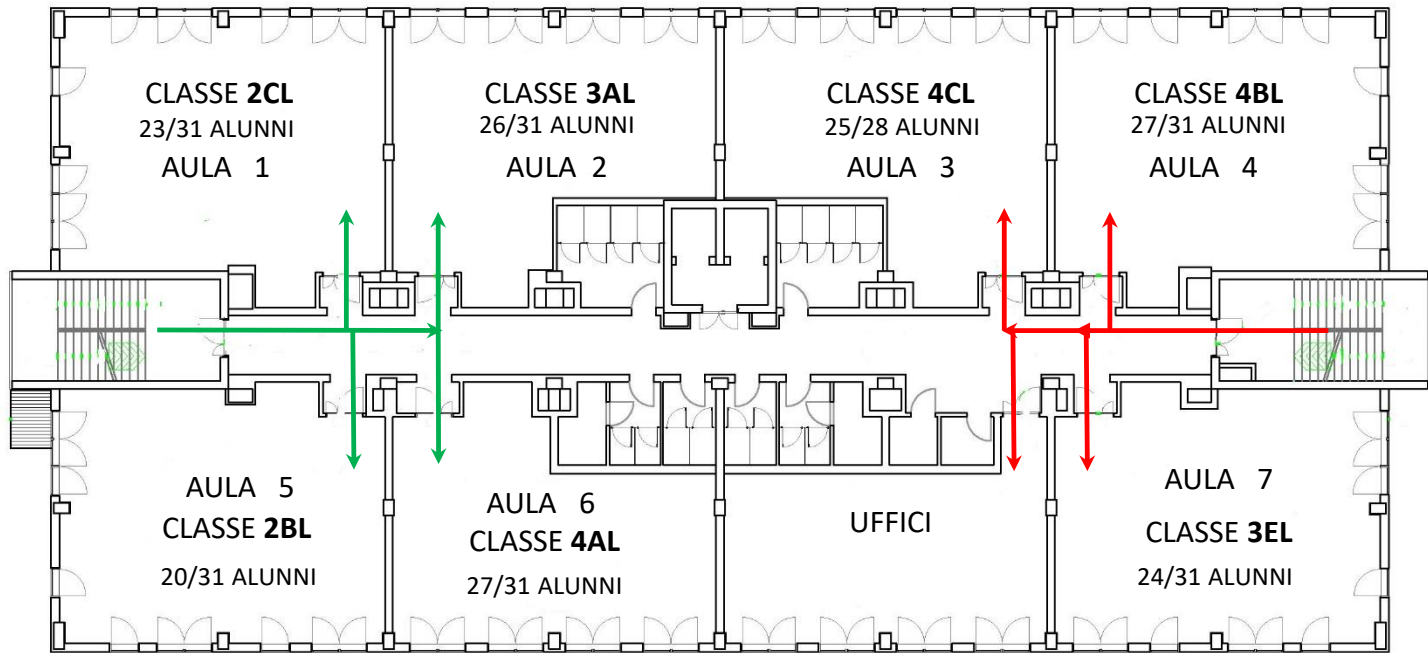

LICEO STATALE "EUGENIO MONTALE"  
 SUCCURSALE, VIA ENRICO MATTEI - PONTEDERA (PI)

LEGENDA	
	INGRESSO 1 ENTRATA PRINCIPALE LATO NESTI
	INGRESSO 2 ENTRATA POSTERIORE LATO BAR

INGRESSO 1 ENTRATA PRINCIPALE

INGRESSO 2 ENTRATA POSTERIORE LATO BAR

PIANO TERZO

LICEO STATALE "EUGENIO MONTALE"  
 SUCCURSALE, VIA ENRICO MATTEI - PONTEDERA (PI)

LEGENDA	
	INGRESSO 1 ENTRATA PRINCIPALE LATO NESTI
	INGRESSO 2 ENTRATA POSTERIORE LATO BAR

INGRESSO 1 ENTRATA PRINCIPALE

INGRESSO 2 ENTRATA POSTERIORE LATO BAR

PIANO QUARTO

LICEO STATALE "EUGENIO MONTALE"  
 SUCCURSALE, VIA ENRICO MATTEI - PONTEDERA (PI)

LEGENDA	
	INGRESSO 1 ENTRATA PRINCIPALE LATO NESTI
	INGRESSO 2 ENTRATA POSTERIORE LATO BAR

INGRESSO 1 ENTRATA PRINCIPALE

INGRESSO 2 ENTRATA POSTERIORE LATO BAR

PIANO QUINTO