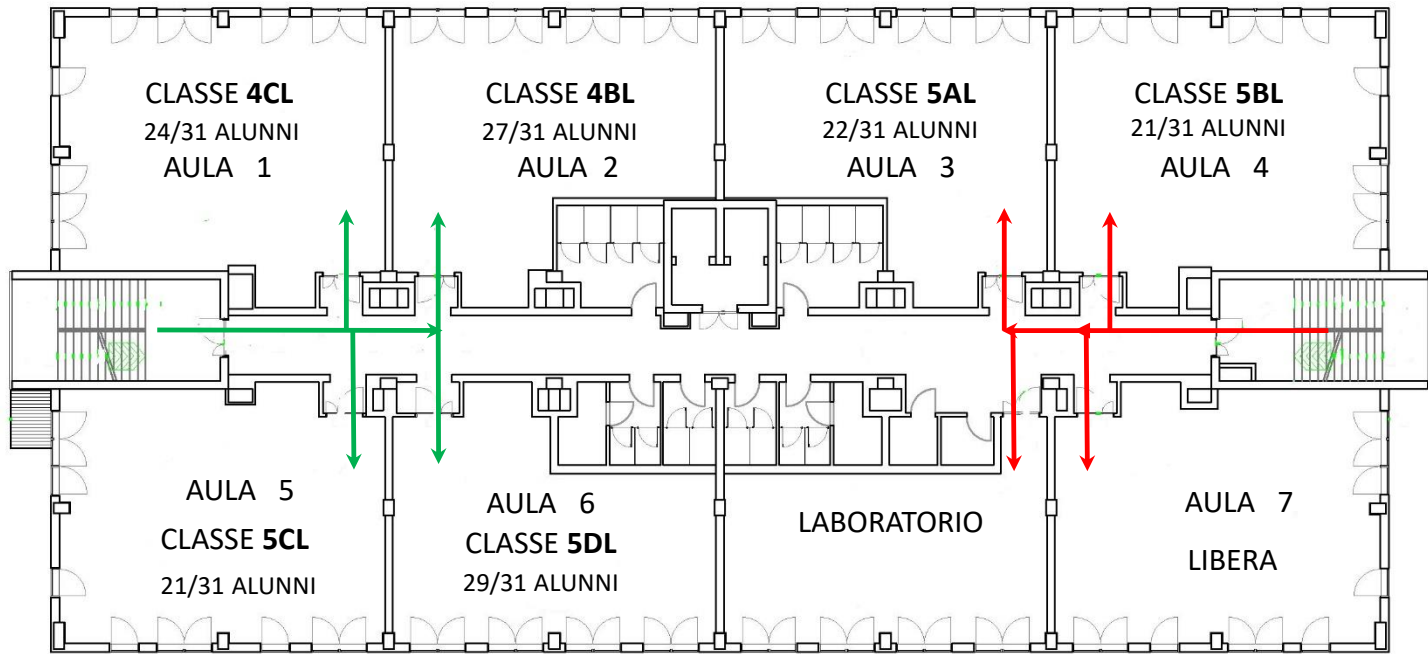

LICEO STATALE "EUGENIO MONTALE"
SUCCURSALE, VIA ENRICO MATTEI - PONTEDERA (PI)

LEGENDA	
	INGRESSO 1 ENTRATA PRINCIPALE
	INGRESSO 2 ENTRATA POSTERIORE LATO BAR

INGRESSO 1 ENTRATA PRINCIPALE

INGRESSO 2 ENTRATA POSTERIORE LATO BAR

PIANO TERZO

LICEO STATALE "EUGENIO MONTALE"
 SUCCURSALE, VIA ENRICO MATTEI - PONTEDERA (PI)

LEGENDA	
	INGRESSO 1 ENTRATA PRINCIPALE
	INGRESSO 2 ENTRATA POSTERIORE LATO BAR

INGRESSO 1 ENTRATA PRINCIPALE

INGRESSO 2 ENTRATA POSTERIORE LATO BAR

PIANO QUARTO

LICEO STATALE "EUGENIO MONTALE"
 SUCCURSALE, VIA ENRICO MATTEI - PONTEDERA (PI)

LEGENDA	
	INGRESSO 1 ENTRATA PRINCIPALE
	INGRESSO 2 ENTRATA POSTERIORE LATO BAR

INGRESSO 1 ENTRATA PRINCIPALE

INGRESSO 2 ENTRATA POSTERIORE LATO BAR

PIANO QUINTO