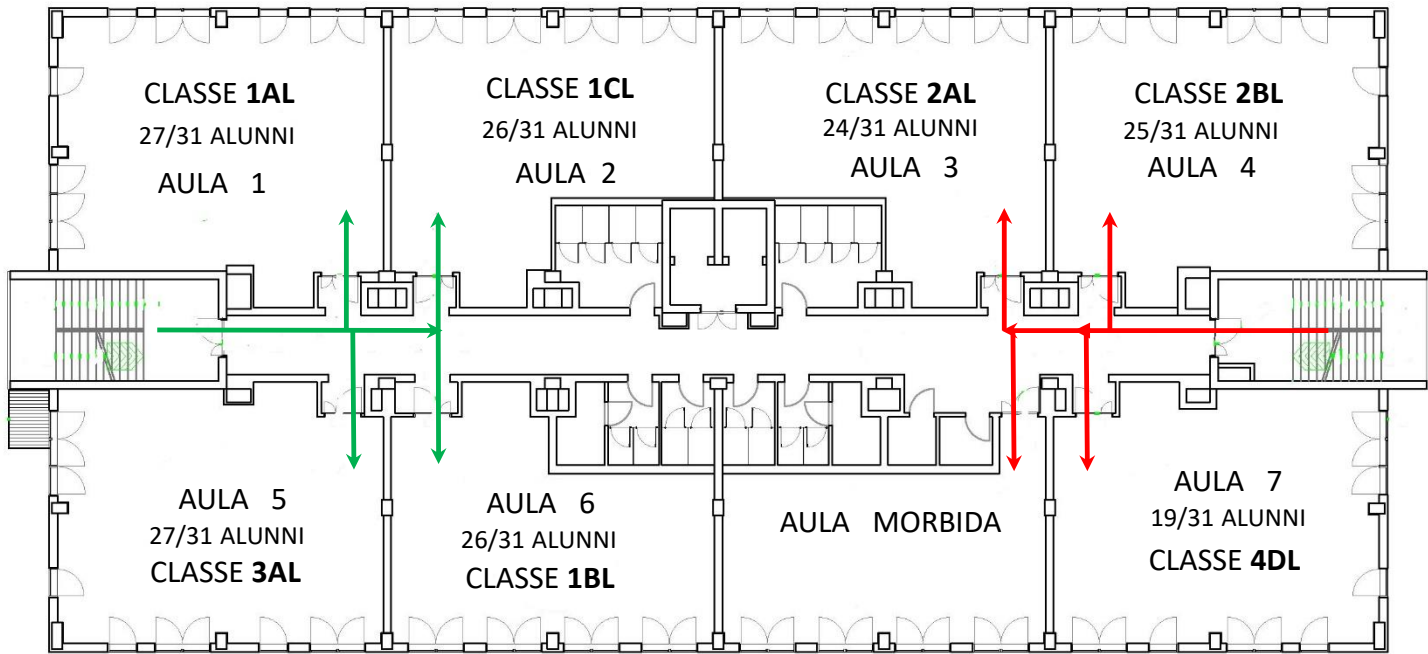

LICEO STATALE "EUGENIO MONTALE"
SUCCURSALE, VIA ENRICO MATTEI - PONTEDERA (PI)

LEGENDA	
	INGRESSO 1 ENTRATA PRINCIPALE
	INGRESSO 2 ENTRATA POSTERIORE LATO BAR

INGRESSO 1 ENTRATA PRINCIPALE

INGRESSO 2 ENTRATA POSTERIORE LATO BAR

PIANO TERZO

LICEO STATALE "EUGENIO MONTALE"
 SUCCURSALE, VIA ENRICO MATTEI - PONTEDERA (PI)

LEGENDA	
	INGRESSO 1 ENTRATA PRINCIPALE
	INGRESSO 2 ENTRATA POSTERIORE LATO BAR

INGRESSO 1 ENTRATA PRINCIPALE

INGRESSO 2 ENTRATA POSTERIORE LATO BAR

PIANO QUARTO

LICEO STATALE "EUGENIO MONTALE"
 SUCCURSALE, VIA ENRICO MATTEI - PONTEDERA (PI)

LEGENDA	
	INGRESSO 1 ENTRATA PRINCIPALE
	INGRESSO 2 ENTRATA POSTERIORE LATO BAR

INGRESSO 1 ENTRATA PRINCIPALE

INGRESSO 2 ENTRATA POSTERIORE LATO BAR

PIANO QUINTO