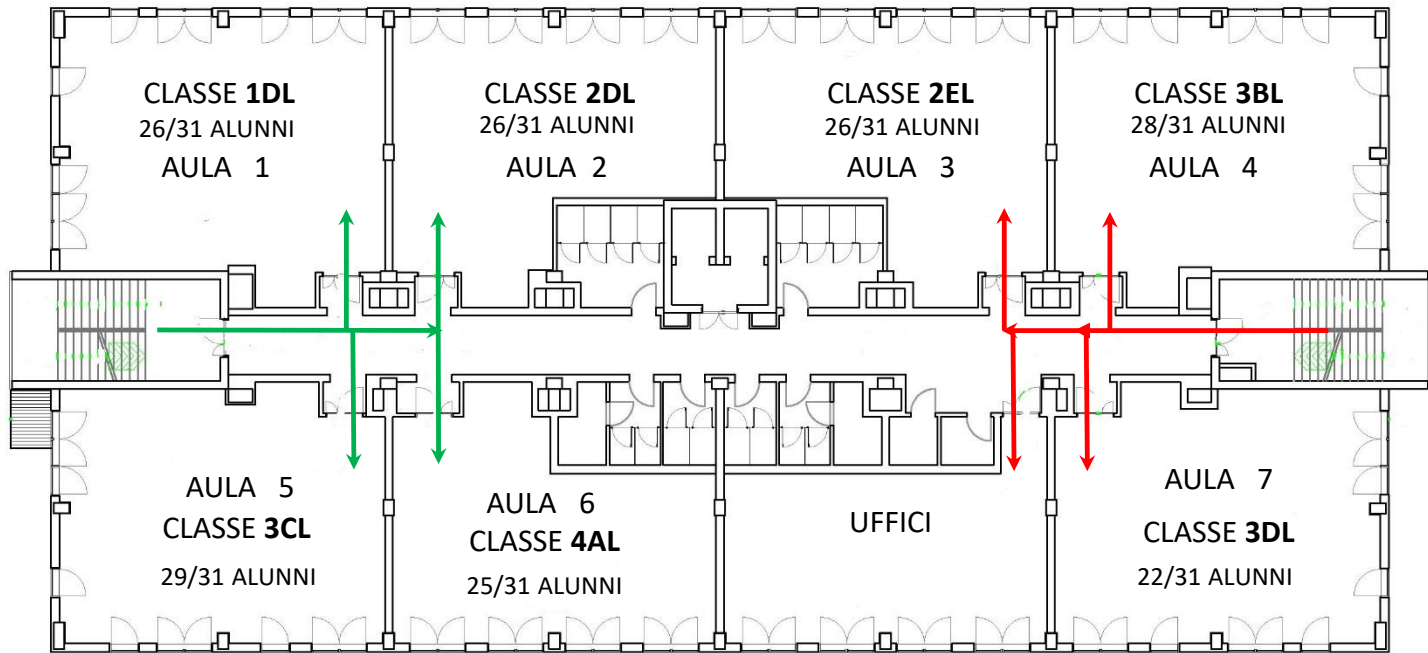

LICEO STATALE "EUGENIO MONTALE"
SUCCURSALE, VIA ENRICO MATTEI - PONTEDERA (PI)

LEGENDA	
	INGRESSO 1 ENTRATA PRINCIPALE
	INGRESSO 2 ENTRATA POSTERIORE LATO BAR

INGRESSO 1 ENTRATA PRINCIPALE

INGRESSO 2 ENTRATA POSTERIORE LATO BAR

PIANO TERZO

LICEO STATALE "EUGENIO MONTALE"
 SUCCURSALE, VIA ENRICO MATTEI - PONTEDERA (PI)

LEGENDA	
	INGRESSO 1 ENTRATA PRINCIPALE
	INGRESSO 2 ENTRATA POSTERIORE LATO BAR

INGRESSO 1 ENTRATA PRINCIPALE

INGRESSO 2 ENTRATA POSTERIORE LATO BAR

PIANO QUARTO

LICEO STATALE "EUGENIO MONTALE"
 SUCCURSALE, VIA ENRICO MATTEI - PONTEDERA (PI)

LEGENDA	
	INGRESSO 1 ENTRATA PRINCIPALE
	INGRESSO 2 ENTRATA POSTERIORE LATO BAR

INGRESSO 1 ENTRATA PRINCIPALE

INGRESSO 2 ENTRATA POSTERIORE LATO BAR

PIANO QUINTO