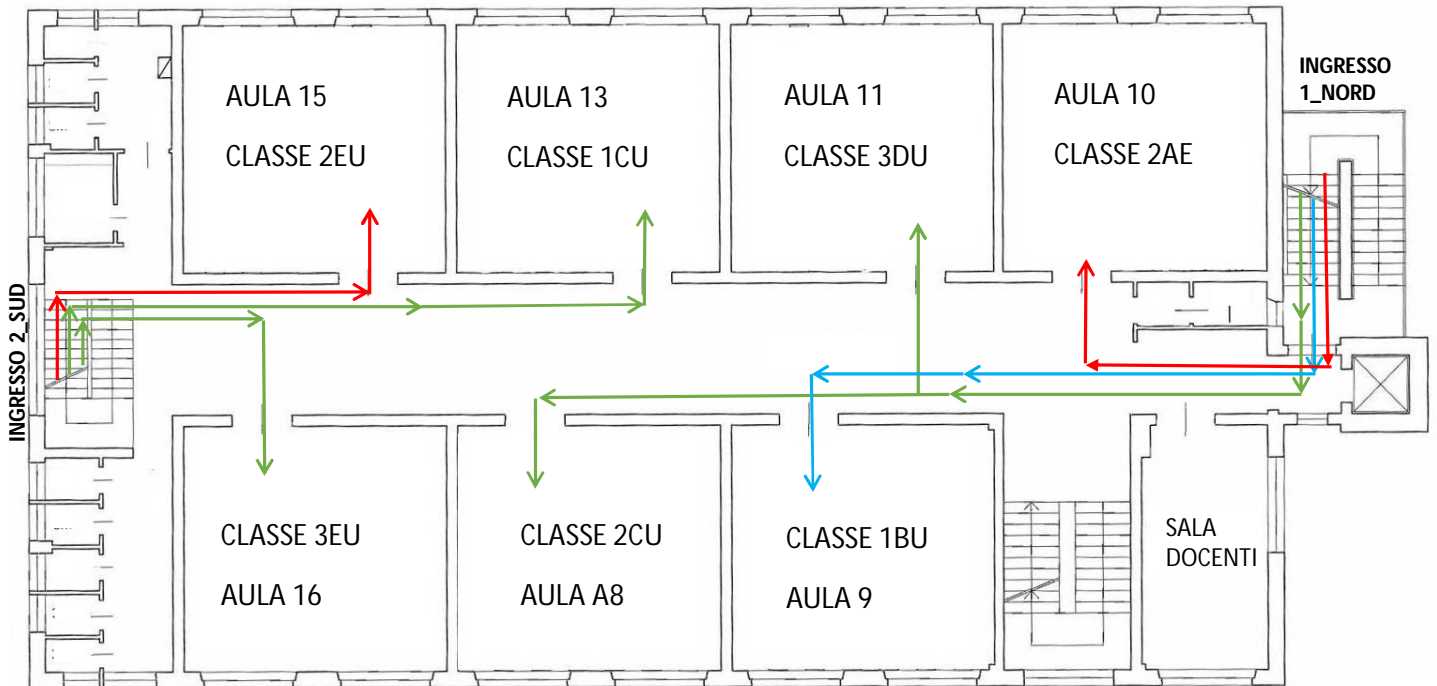

PIANO PRIMO VIA FIRENZE EDIFICIO OVEST

- ← INGRESSO ORE 7.50
- ← INGRESSO ORE 7.55
- ← INGRESSO ORE 8.00

PIANO SECONDO VIA FIRENZE

- ← INGRESSO ORE 7.50
- ← INGRESSO ORE 7.55